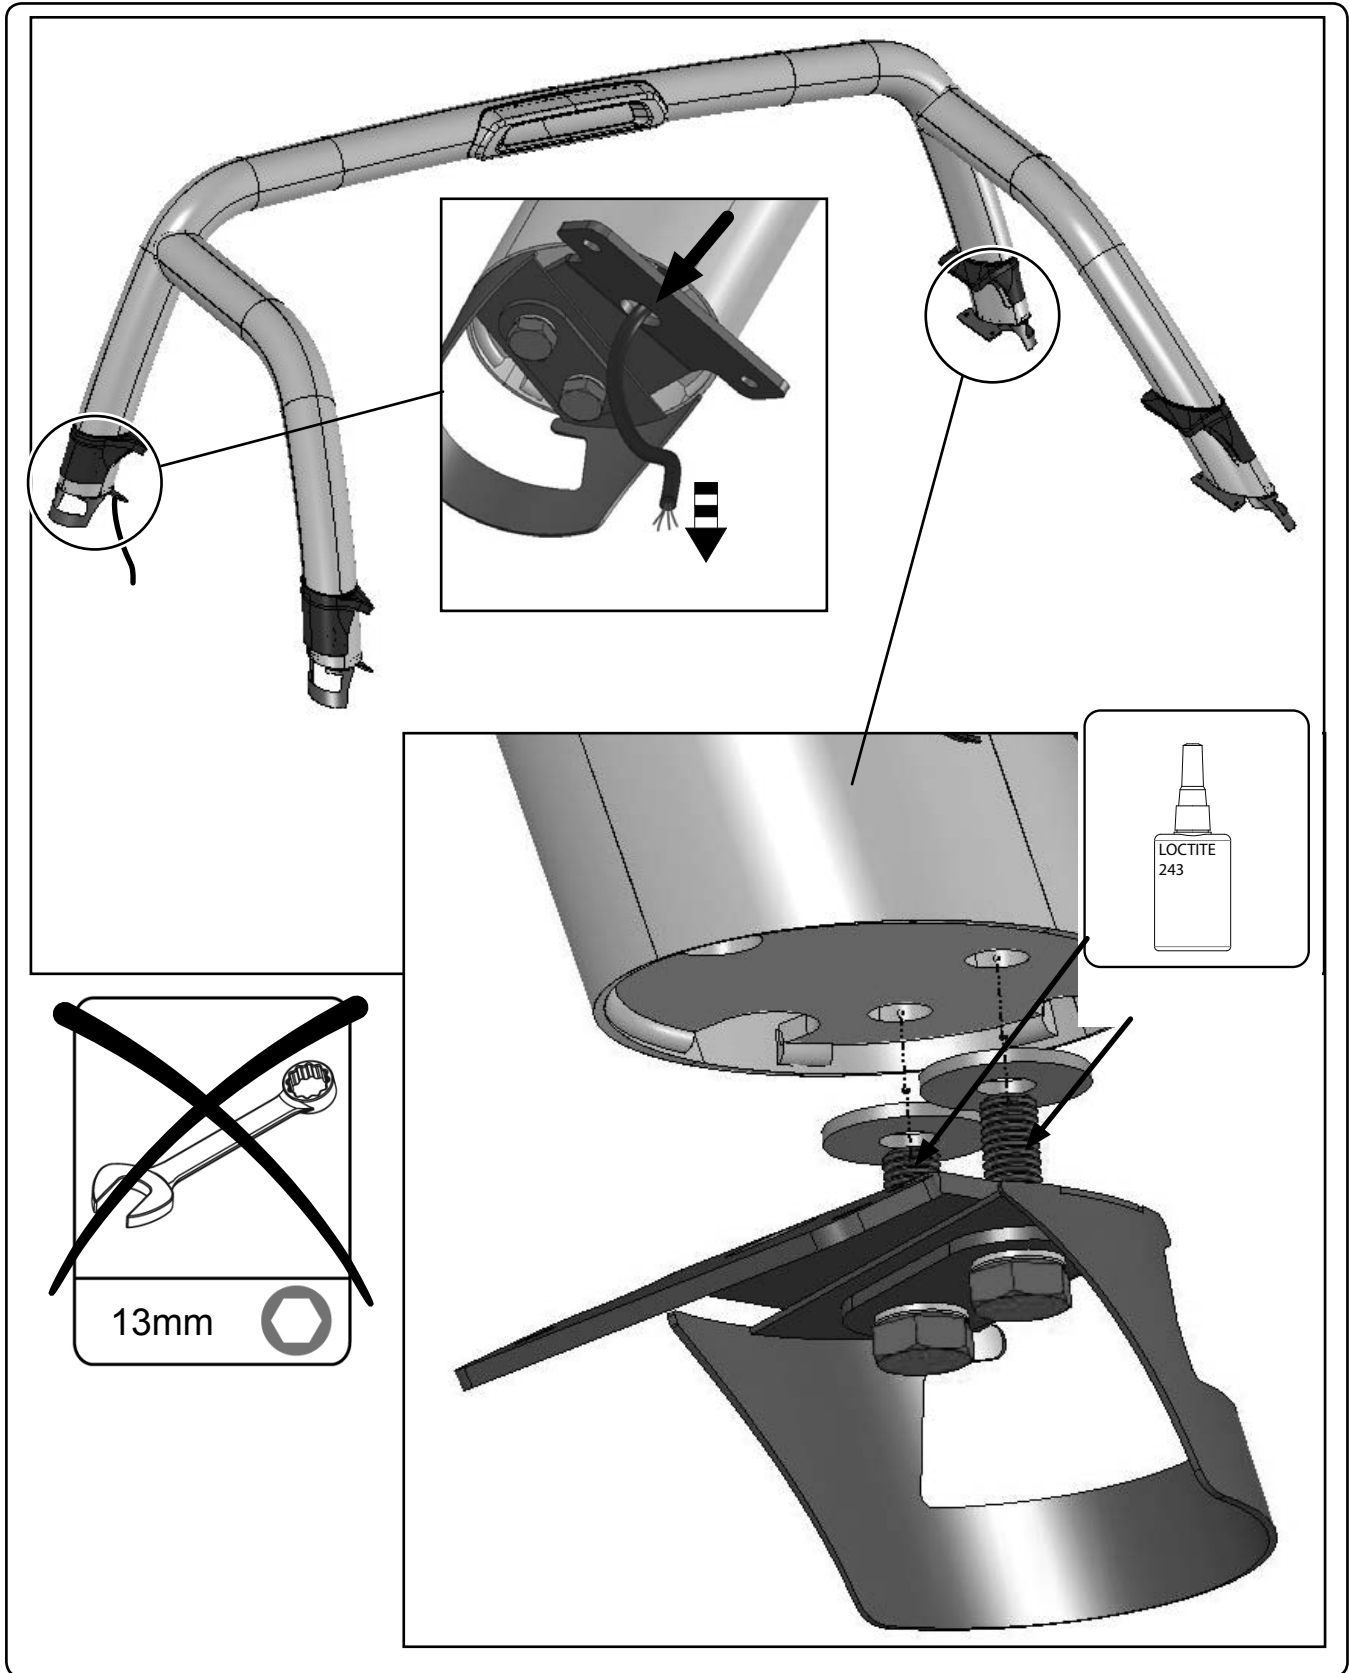

Model Year: 2012 →

Part Number: -

Weight: 8kg App.

Installation Time: 1 hr

Genuine Ford Sport Bar  
Installation Instructions

<p><b>A</b></p>  <p>Front Left 532 002</p>	<p><b>B</b></p>  <p>Front Right 532 001</p>
<p><b>C</b></p>  <p>Rear Left 532 004</p>	<p><b>D</b></p>  <p>Rear Right 532 003</p>
<p><b>E</b></p>  <p>Front Left 532 012</p>	<p><b>F</b></p>  <p>Front Right 532 011</p>
<p><b>G</b></p>  <p>Rear Left 532 014</p>	<p><b>H</b></p>  <p>Rear Right 532 013</p>

Genuine Ford Sport Bar  
Installation Instructions

Front Left

Front Right

Rear Left

Rear Right

Genuine Ford Sport Bar  
Installation Instructions

Genuine Ford Sport Bar  
Installation Instructions

Genuine Ford Sport Bar  
Installation Instructions