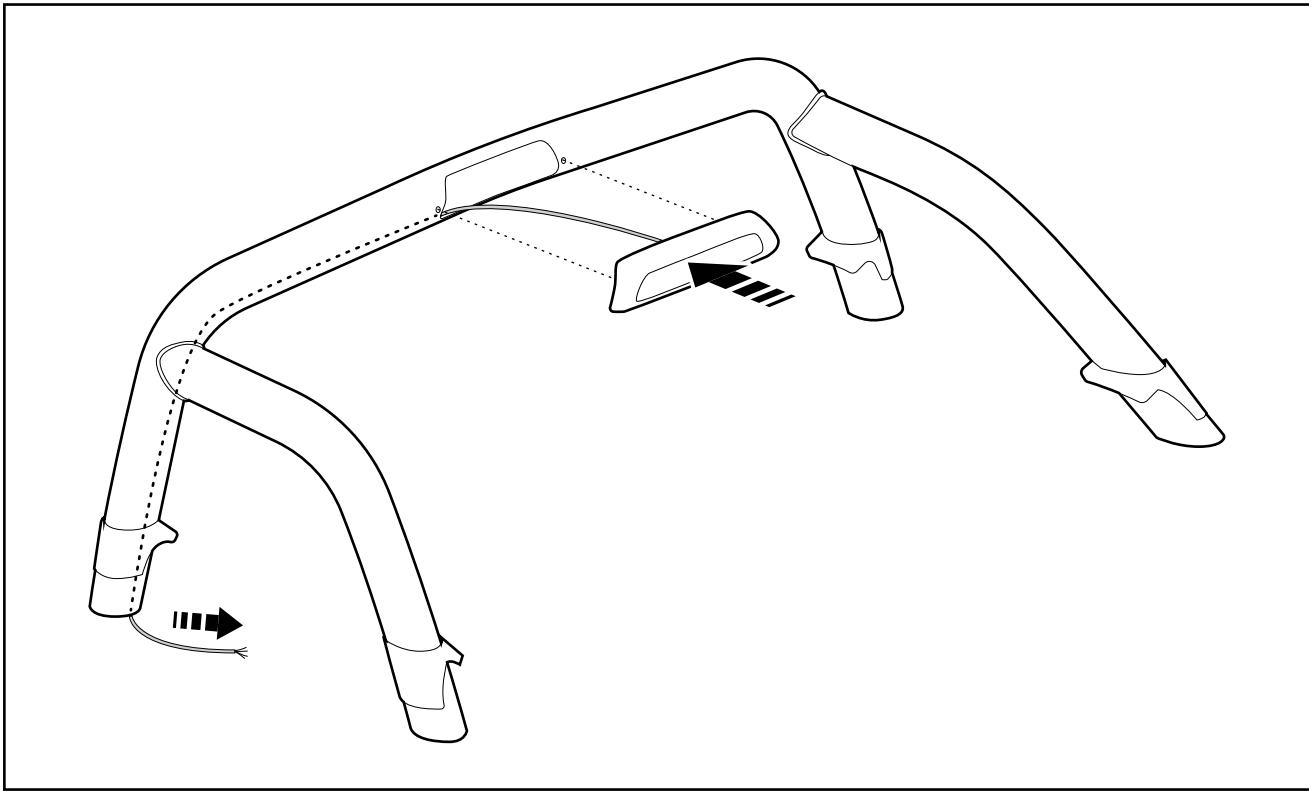

Model Year: 2012 →

Part Number: -

Weight: 8kg App.

Installation Time: 1 hr

Genuine Ford Sport Bar  
Installation Instructions

<p><b>A</b></p>  <p>Front Left 532 002</p>	<p><b>B</b></p>  <p>Front Right 532 001</p>
<p><b>C</b></p>  <p>Rear Left 532 004</p>	<p><b>D</b></p>  <p>Rear Right 532 003</p>
<p><b>E</b></p>  <p>Front Left 532 012</p>	<p><b>F</b></p>  <p>Front Right 532 011</p>
<p><b>G</b></p>  <p>Rear Left 532 014</p>	<p><b>H</b></p>  <p>Rear Right 532 013</p>

L

Genuine Ford Sport Bar  
Installation Instructions

Genuine Ford Sport Bar  
Installation Instructions

Genuine Ford Sport Bar  
Installation Instructions

Genuine Ford Sport Bar  
Installation Instructions